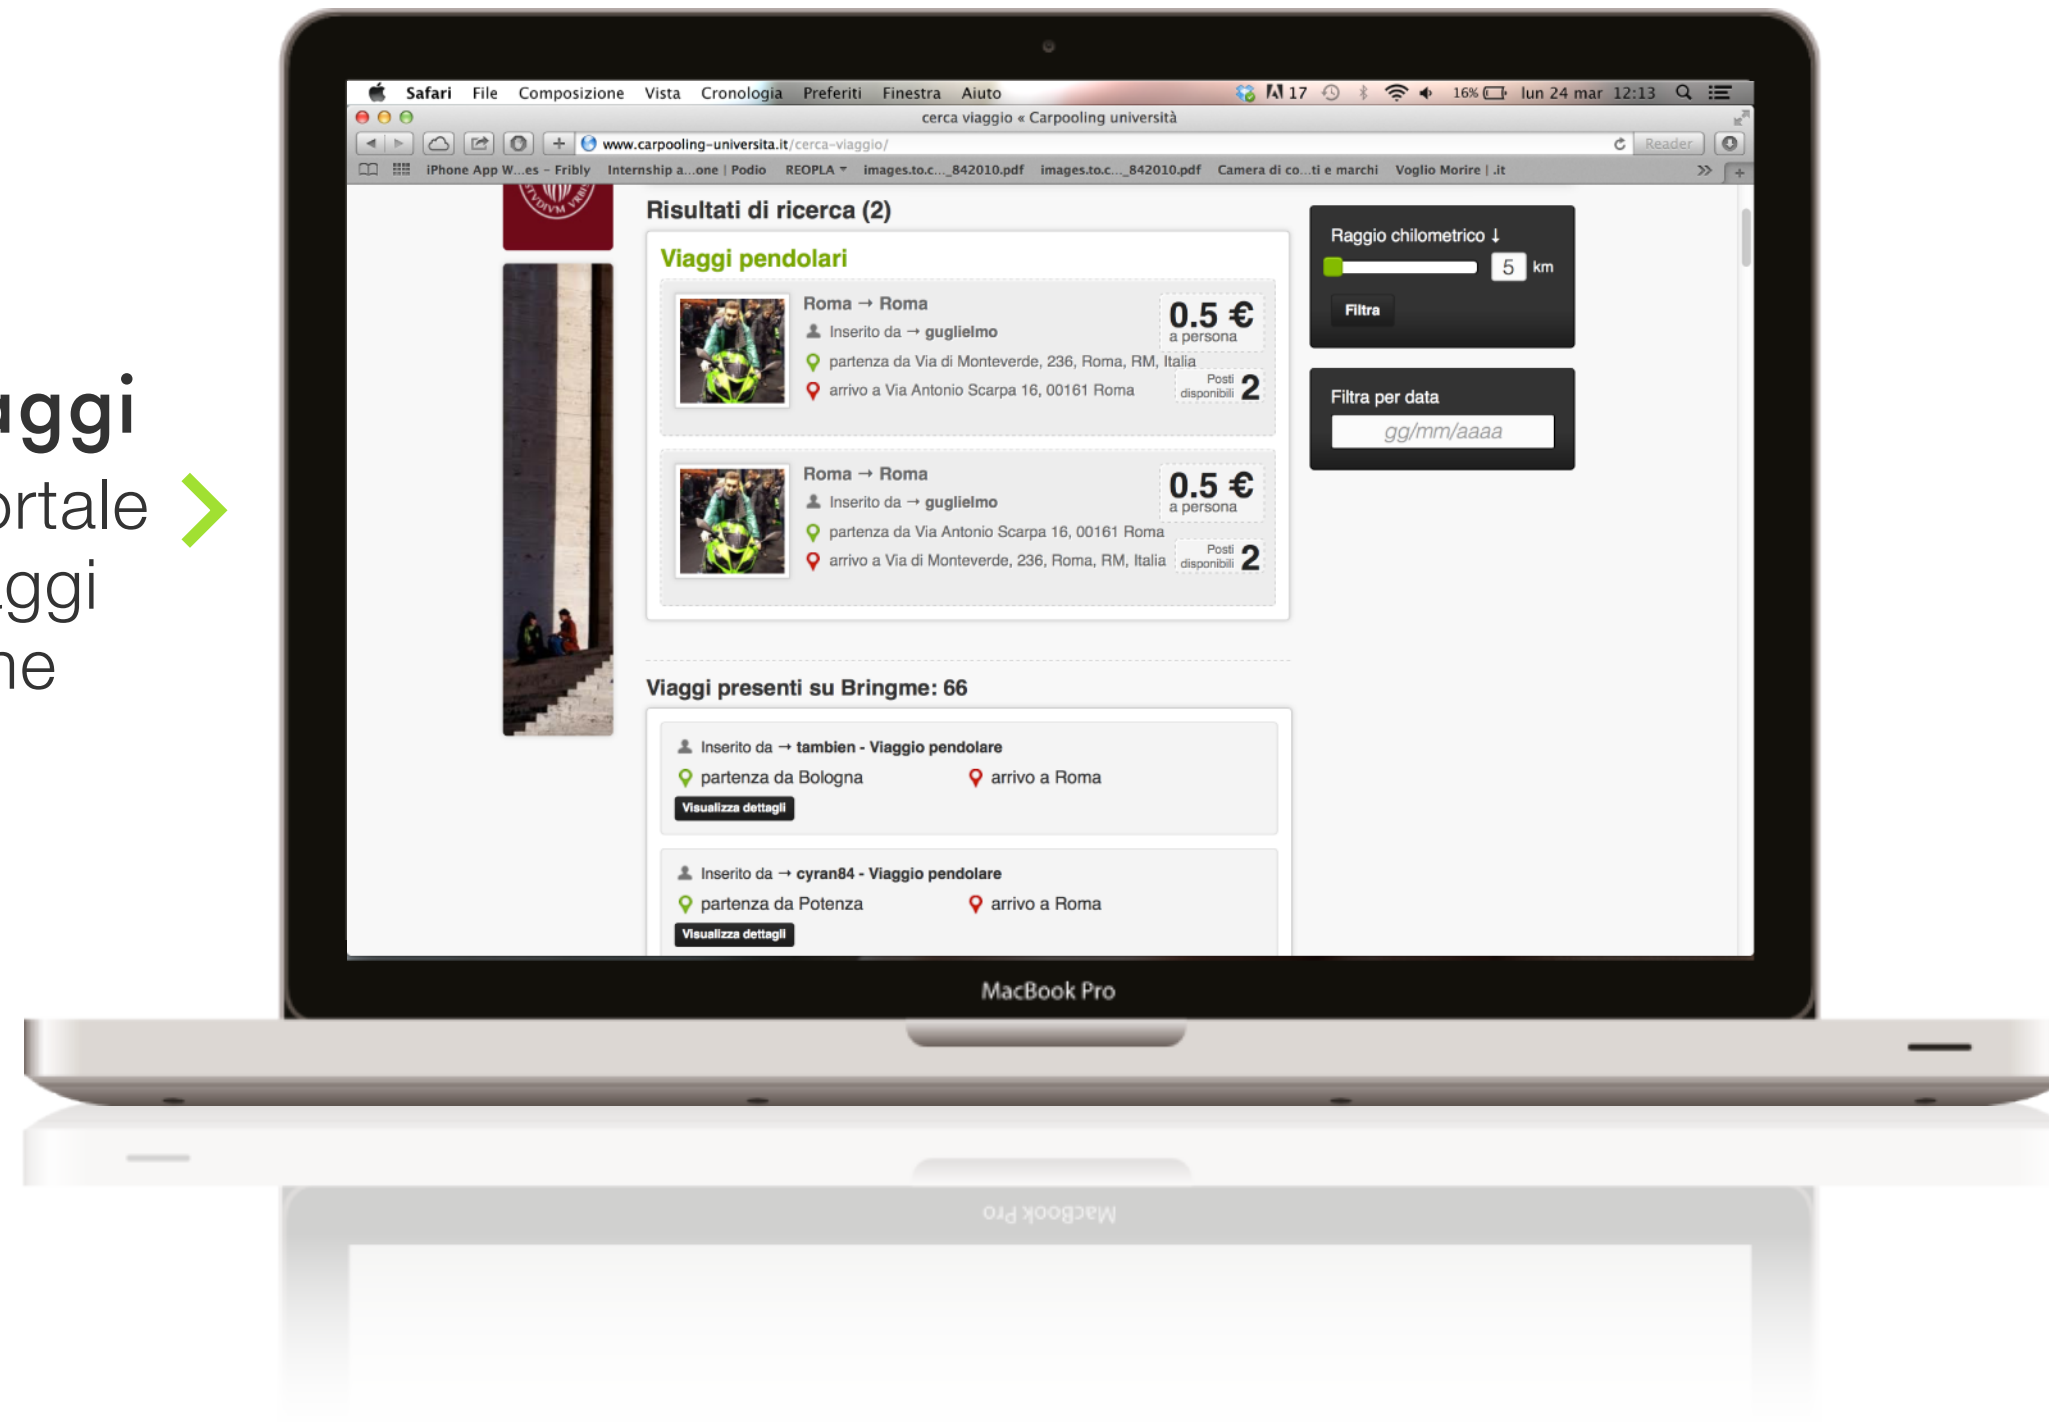

Nome utente E-mail

Sesso Iscrivimi alla newsletter

Proseguendo con la registrazione accetti le [condizioni](#) e la [privacy](#)

La Sapienza, Roma

Come funziona

Homepage Unica
Portale unico con link
alla pagina delle
Università aderenti

Come funziona

Homepage Università

Ricerca viaggi con arrivo
o partenza fissi
(sedi universitarie) ➤

Come funziona

Risultati ricerca viaggi
Viaggi pubblicati sul Portale
Università e link ai viaggi
pubblicati su Bringme