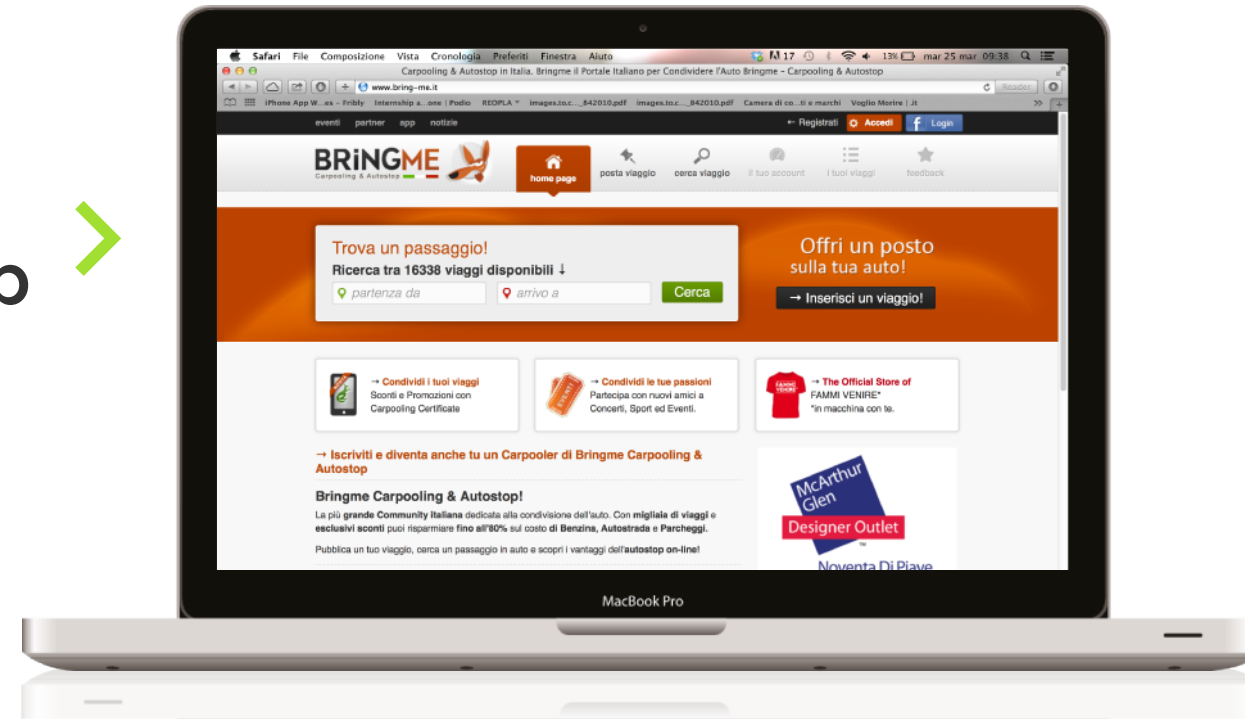

BRiNGME

Carpooling & Autostop  

CARPOOLING UNIVERSITÀ

UNIVERSITÀ

Carpooling

Chi siamo

2011

BRINGME
Carpooling & Autostop
Startup Politecnico Torino

Il portale italiano #1
per il carpooling

Chi siamo

2011

BRINGME
Carpooling & Autostop
Startup Politecnico Torino

Il portale italiano #1
per il carpooling

**Carpooling
Università**
Portale unico

**Carpooling
Aziendale**
Portale e App

Carpooling Università

2013

Carpooling Università >

Portale unico: si autoadatta all'immagine coordinata delle singole Università

Carpooling Università

2013

Carpooling Università >
Portale unico: si autoadatta
all'immagine coordinata
delle singole Università

Prima adesione

SAPIENZA
UNIVERSITÀ DI ROMA

Vantaggi del Portale Unico

Massa Critica Bringme

Link ai viaggi Bringme che toccano sedi universitarie, visibili su Portale Università.

Sinergia tra Università

Studenti di Università limitrofe hanno esigenze di mobilità simili.