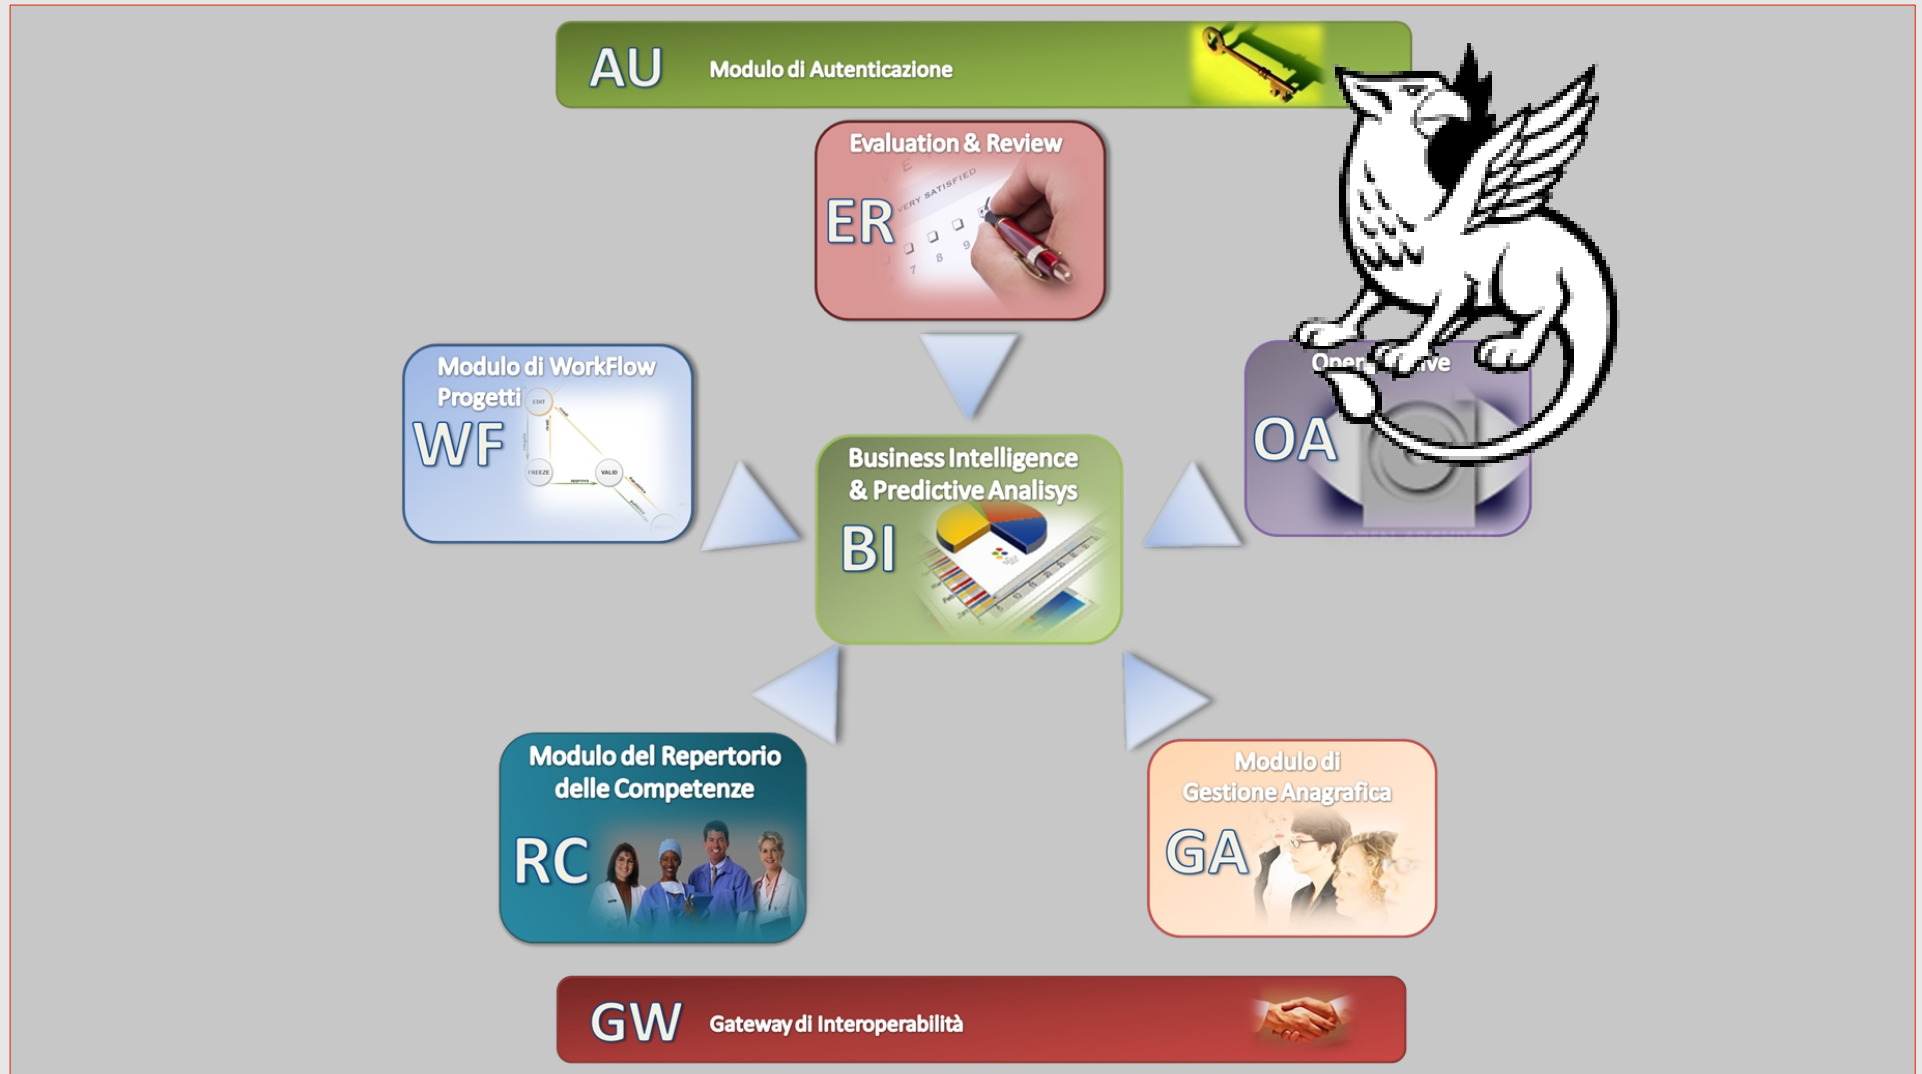

di sistemi di autenticazione centralizzati e unificati (SSO)
o federati (Shibboleth®)

IDP # Supporto S. Matteo

Installazione IDentity Provider presso il **policlinico S. Matteo** conforme agli standard IDEM.

- Autenticazione sul sistema di accesso remoto CLAS (CILEA Library Access Service) di

Le Biblioteche in rete degli Enti di Ricerca Biomedici Italiani

In Progress # SURplus

CILEA # progetti

Cosa faremo?

- WIFI - Captive Portal
- Servizi di posta (webmail)
- Rete della ricerca (SURplus)
- Oracle Application Server
- ...