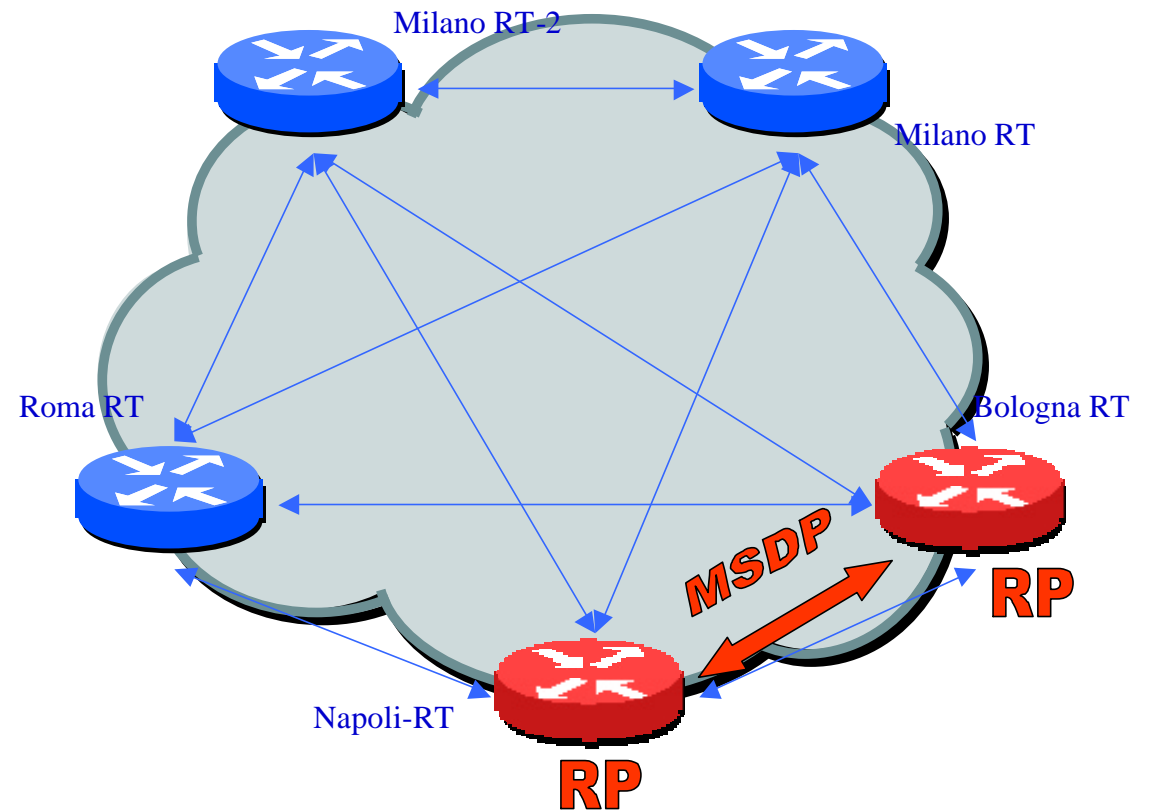

Rete per l'Università e la Ricerca Scientifica Italiana

Come verra' implementato sulla rete? 1 - Backbone

- *PIM Sparse – Mode*

GARR

Rete per l'Università e la Ricerca Scientifica Italiana

Come verra' implementato sulla rete? 1 - Backbone

- *PIM Sparse – Mode*
- *2 Rendez-Vous Point (RP)
(ridondanza)*

GARR

Rete per l'Università e la Ricerca Scientifica Italiana

Come verra' implementato sulla rete? 1 - Backbone

- *PIM Sparse – Mode*
- *2 Rendez-Vous Point (RP)
(ridondanza)*
- *MSDP peering fra Na e Bo per
interscambio gruppi ed alberi*

GARR

Rete per l'Università e la Ricerca Scientifica Italiana

Come verra' implementato sulla rete? 2 – Link internazionali

- L'attuale struttura prevede tunnel DVMRP fra TEN-155 e i RU

GARR

Rete per l'Università e la Ricerca Scientifica Italiana

Come verra' implementato sulla rete? 2 – Link internazionali

- L'attuale struttura prevede tunnel DVMRP fra TEN-155 e i RU.
- TEN – 155 possiede gia' un'implementazione di multicast nativo PIM-SM.
- All'attivazione dei peering internazionali via MSDP / PIM-SM, i tunnel DVMRP dovranno essere dismessi, altrimenti si creerebbero problemi di routing unicast/multicast e traffic flooding.