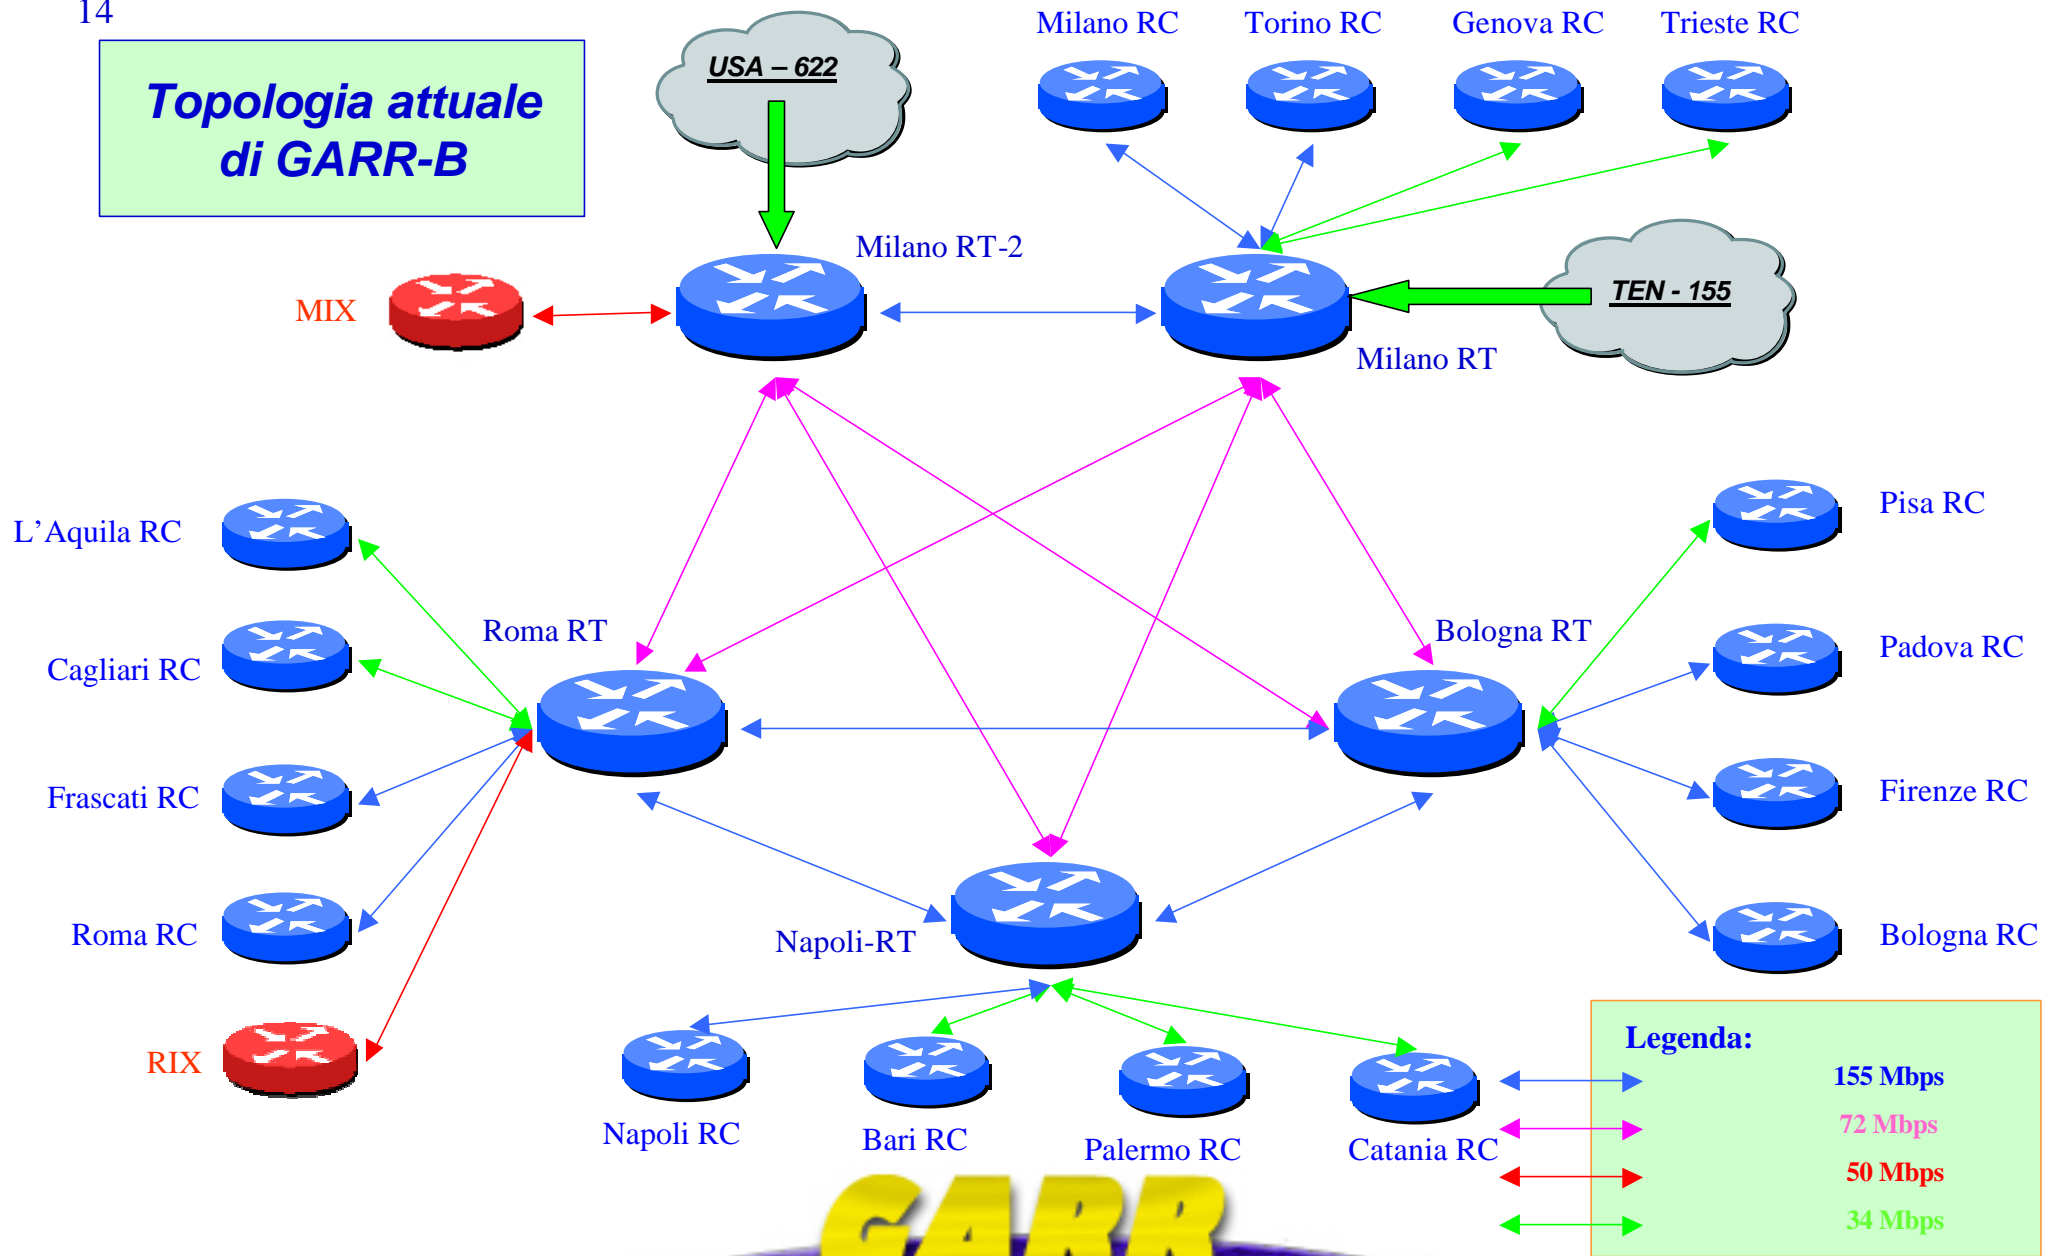

Come verra' implementato sulla rete? 2 – Link internazionali

- L'attuale struttura prevede tunnel DVMRP fra TEN-155 e i RU.
- TEN – 155 possiede gia' un'implementazione di multicast nativo PIM-SM.
- All'attivazione dei peering internazionali via MSDP / PIM-SM, i tunnel DVMRP dovranno essere dismessi, altrimenti si creerebbero problemi di routing unicast/multicast e traffic flooding.

Rete per l'Università e la Ricerca Scientifica Italiana

Evoluzioni del modello

- All'aumentare del traffico e degli enti "multicast – enabled" il NOC aumenterà il numero dei RP e le feature offerte.
- Il NOC svilupperà collaborativamente le competenze sul campo.

Topologia attuale di GARR-B

GARR

Rete per l'Università e la Ricerca Scientifica Italiana

FINE

(standing ovation)

GARR

Rete per l'Università e la Ricerca Scientifica Italiana