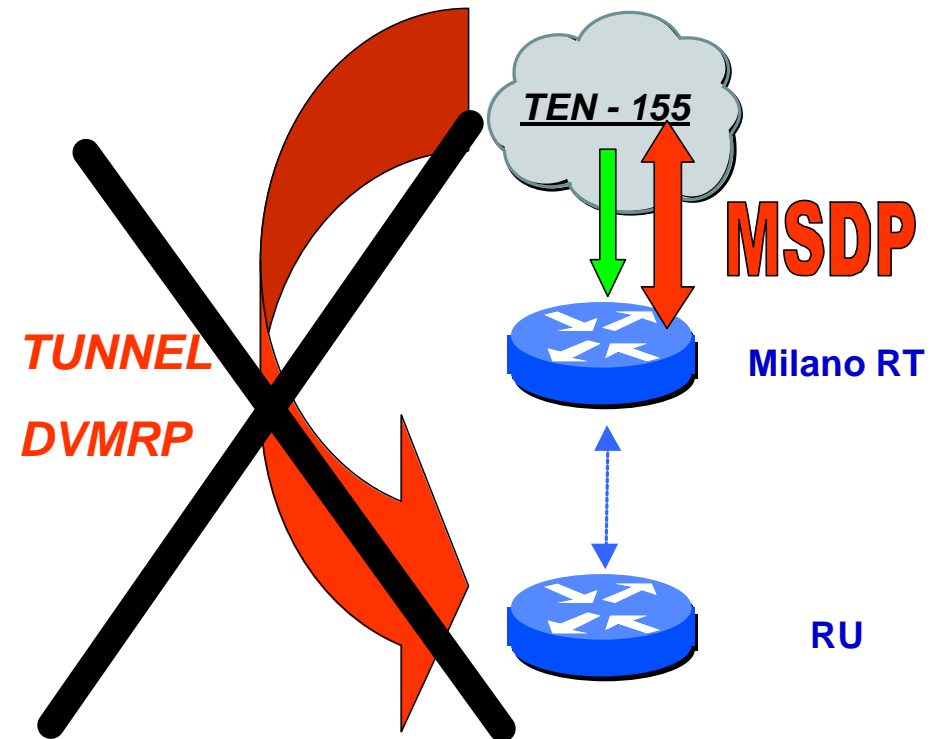

- *PIM Sparse – Mode*
- *2 Rendez-Vous Point (RP)
(ridondanza)*

GARR

Rete per l'Università e la Ricerca Scientifica Italiana

Come verra' implementato sulla rete? 1 - Backbone

- *PIM Sparse – Mode*
- *2 Rendez-Vous Point (RP)
(ridondanza)*
- *MSDP peering fra Na e Bo per
interscambio gruppi ed alberi*

GARR

Rete per l'Università e la Ricerca Scientifica Italiana

Come verra' implementato sulla rete? 2 – Link internazionali

- L'attuale struttura prevede tunnel DVMRP fra TEN-155 e i RU

GARR

Rete per l'Università e la Ricerca Scientifica Italiana

Come verra' implementato sulla rete? 2 – Link internazionali

- L'attuale struttura prevede tunnel DVMRP fra TEN-155 e i RU.
- TEN – 155 possiede gia' un'implementazione di multicast nativo PIM-SM.
- All'attivazione dei peering internazionali via MSDP / PIM-SM, i tunnel DVMRP dovranno essere dismessi, altrimenti si creerebbero problemi di routing unicast/multicast e traffic flooding.