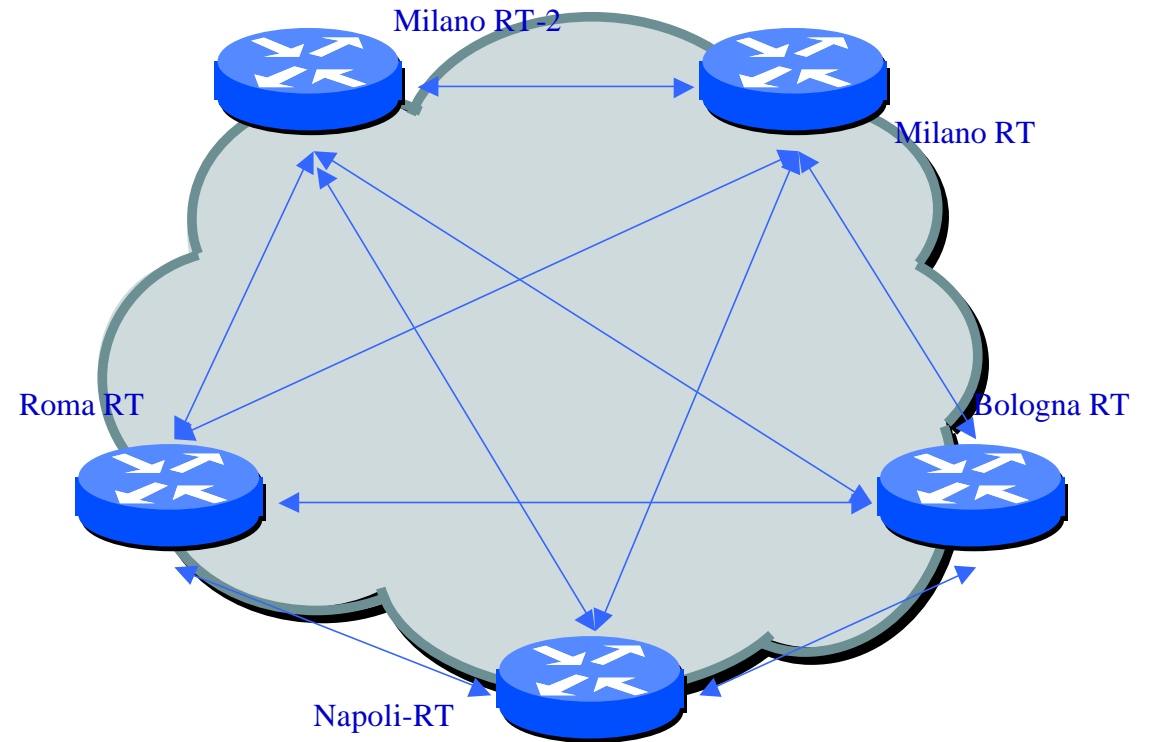

Come verra' implementato sulla rete? 1 - Backbone

- *PIM Sparse – Mode*

GARR

Rete per l'Università e la Ricerca Scientifica Italiana