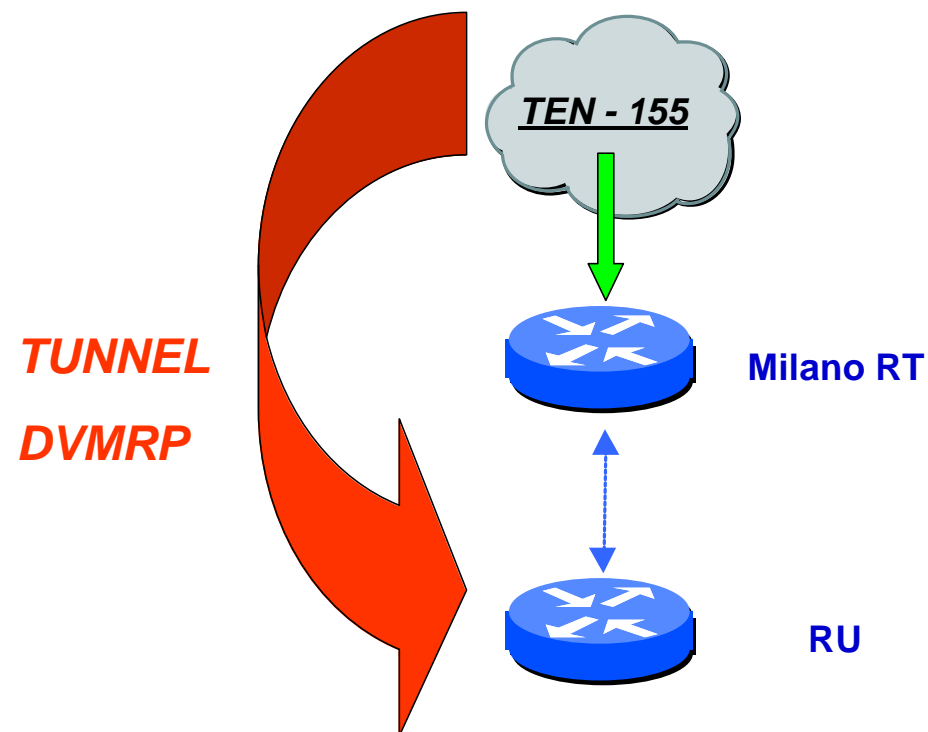

Rete per l'Università e la Ricerca Scientifica Italiana

Come verra' implementato sulla rete? 1 - Backbone

- *PIM Sparse – Mode*

GARR

Rete per l'Università e la Ricerca Scientifica Italiana

Come verra' implementato sulla rete? 1 - Backbone

- *PIM Sparse – Mode*
- *2 Rendez-Vous Point (RP)
(ridondanza)*

GARR

Rete per l'Università e la Ricerca Scientifica Italiana

Come verra' implementato sulla rete? 1 - Backbone

- *PIM Sparse – Mode*
- *2 Rendez-Vous Point (RP)
(ridondanza)*
- *MSDP peering fra Na e Bo per
interscambio gruppi ed alberi*

GARR

Rete per l'Università e la Ricerca Scientifica Italiana

Come verra' implementato sulla rete? 2 – Link internazionali

- L'attuale struttura prevede tunnel DVMRP fra TEN-155 e i RU

GARR

Rete per l'Università e la Ricerca Scientifica Italiana

Come verra' implementato sulla rete? 2 – Link internazionali

- L'attuale struttura prevede tunnel DVMRP fra TEN-155 e i RU.
- TEN – 155 possiede gia' un'implementazione di multicast nativo PIM-SM.
- All'attivazione dei peering internazionali via MSDP / PIM-SM, i tunnel DVMRP dovranno essere dismessi, altrimenti si creerebbero problemi di routing unicast/multicast e traffic flooding.