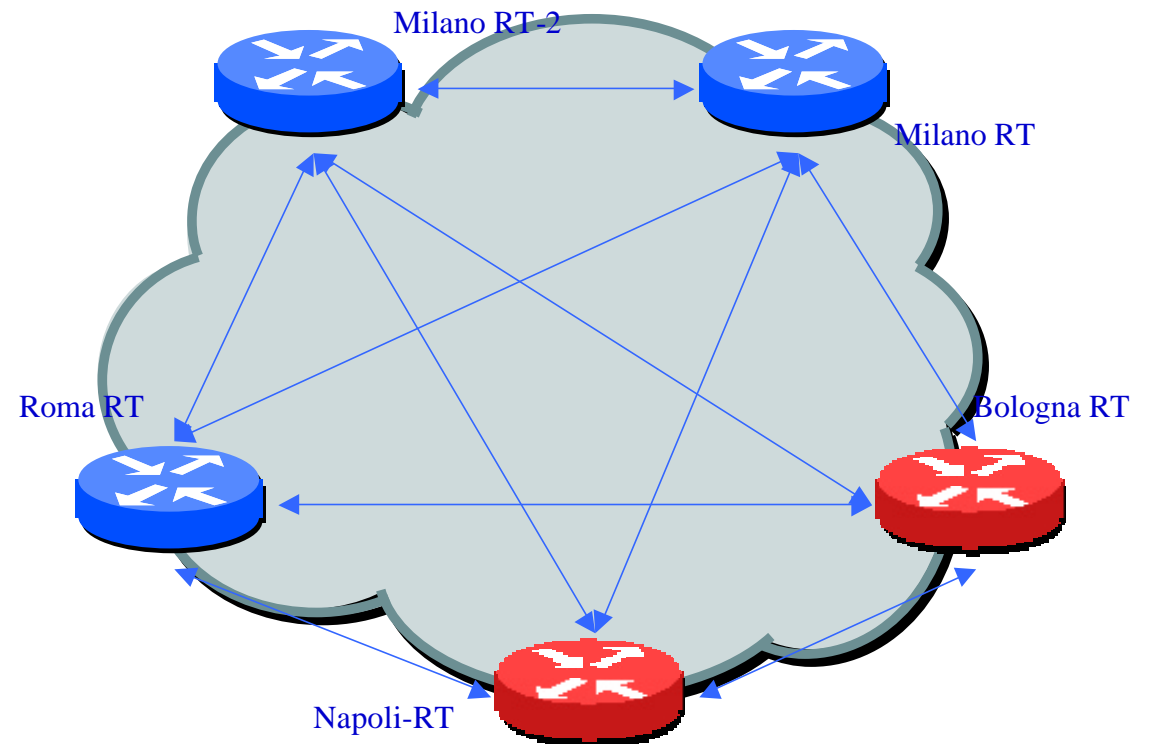

Rete per l'Università e la Ricerca Scientifica Italiana

Come verra' implementato sulla rete? 1 - Backbone

- *PIM Sparse – Mode*

GARR

Rete per l'Università e la Ricerca Scientifica Italiana

Come verra' implementato sulla rete? 1 - Backbone

- *PIM Sparse – Mode*
- *2 Rendez-Vous Point (RP)
(ridondanza)*

GARR

Rete per l'Università e la Ricerca Scientifica Italiana

Come verra' implementato sulla rete? 1 - Backbone

- *PIM Sparse – Mode*
- *2 Rendez-Vous Point (RP)
(ridondanza)*
- *MSDP peering fra Na e Bo per
interscambio gruppi ed alberi*

GARR

Rete per l'Università e la Ricerca Scientifica Italiana

Come verra' implementato sulla rete? 2 – Link internazionali

- L'attuale struttura prevede tunnel DVMRP fra TEN-155 e i RU

GARR

Rete per l'Università e la Ricerca Scientifica Italiana

Come verra' implementato sulla rete? 2 – Link internazionali

- L'attuale struttura prevede tunnel DVMRP fra TEN-155 e i RU.
- TEN – 155 possiede gia' un'implementazione di multicast nativo PIM-SM.
- All'attivazione dei peering internazionali via MSDP / PIM-SM, i tunnel DVMRP dovranno essere dismessi, altrimenti si creerebbero problemi di routing unicast/multicast e traffic flooding.