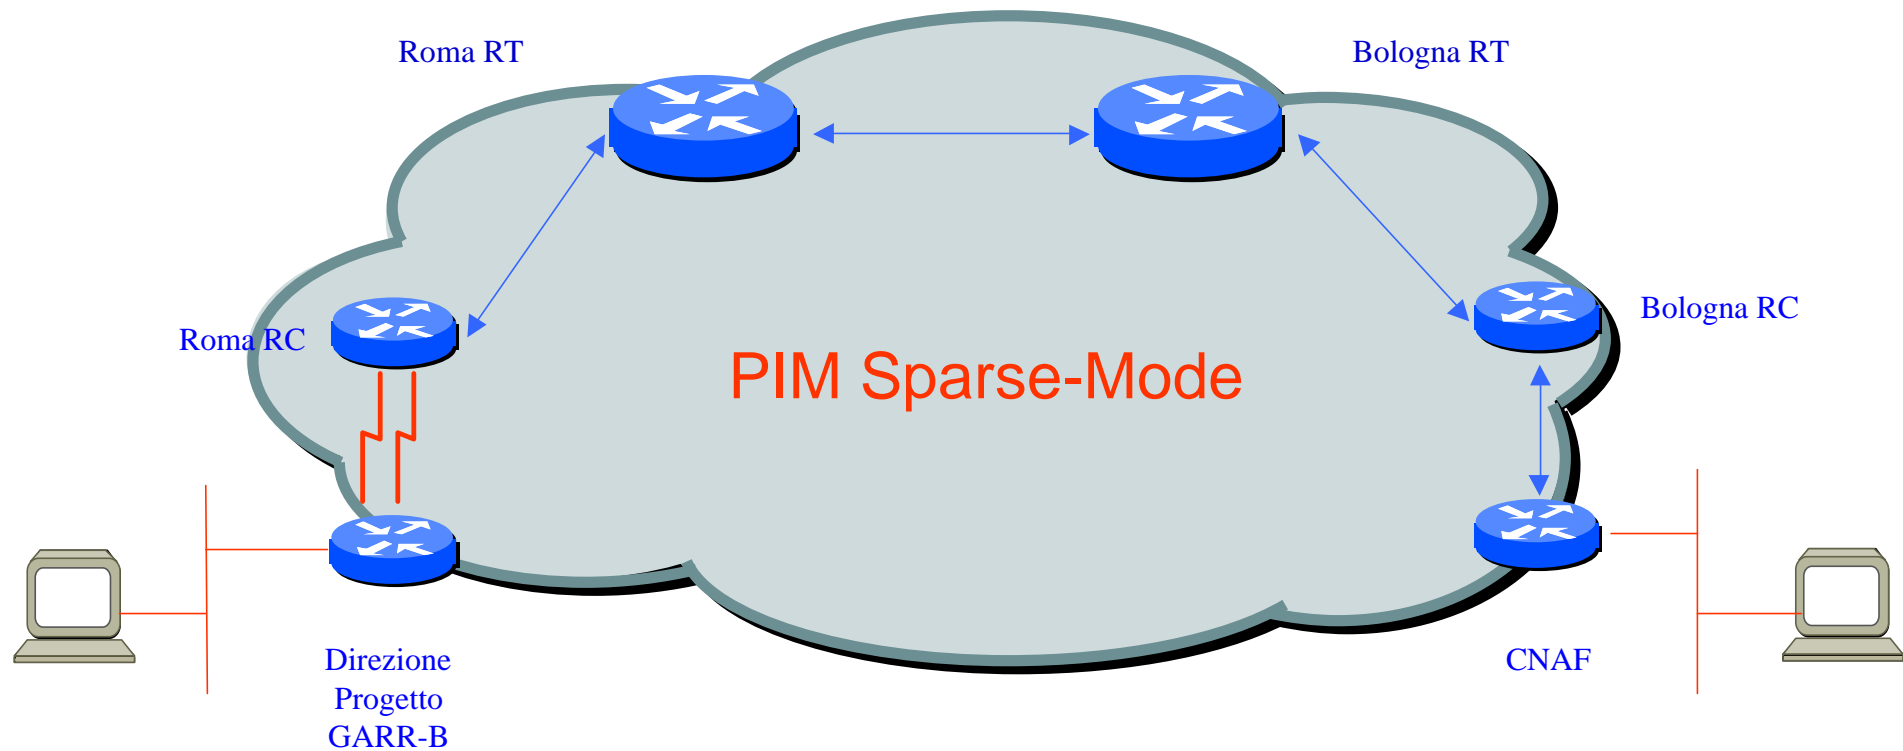

Rete per l'Università e la Ricerca Scientifica Italiana

Indice

- ★ Come verra' implementato sulla rete?
 - Backbone
 - Link con USA e TEN-155
- ★ Come andra' implementato dagli utenti?
- ★ Supporto all'utenza
- ★ Evoluzioni del modello

Situazione attuale – test preliminari

Test effettuato sulla rete in produzione

GARR

Rete per l'Università e la Ricerca Scientifica Italiana

Requisiti per l'offerta del servizio

IL NOC DI GARR-B gestisce una rete in produzione

GARR

Rete per l'Università e la Ricerca Scientifica Italiana

Come verra' implementato sulla rete? 2 – Link internazionali

- L'attuale struttura prevede tunnel DVMRP fra TEN-155 e i RU

GARR

Rete per l'Università e la Ricerca Scientifica Italiana

Come verra' implementato sulla rete? 2 – Link internazionali

- L'attuale struttura prevede tunnel DVMRP fra TEN-155 e i RU.
- TEN – 155 possiede gia' un'implementazione di multicast nativo PIM-SM.
- All'attivazione dei peering internazionali via MSDP / PIM-SM, i tunnel DVMRP dovranno essere dismessi, altrimenti si creerebbero problemi di routing unicast/multicast e traffic flooding.