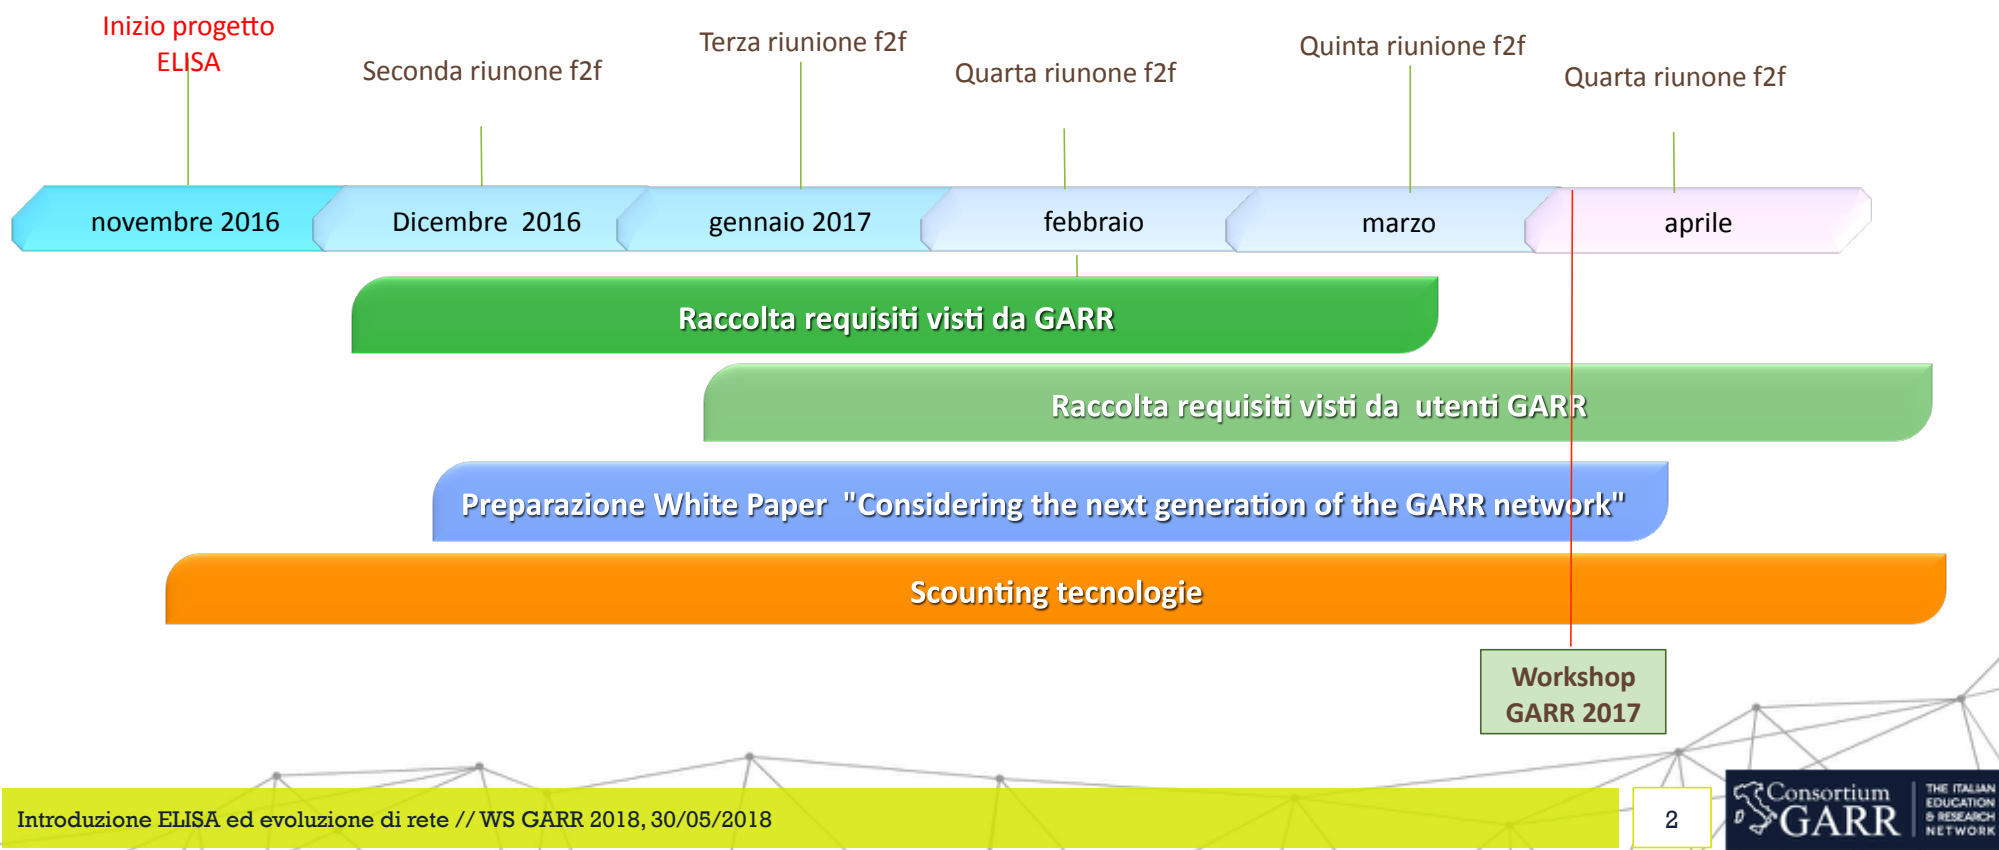

Introduzione **ELISA** ed evoluzione di rete

PROGETTO ELISA - MAURO CAMPANELLA

Università Roma Tre, 2018-05-30

Workshop GARR 2018

Iniziativa ELISA – Stato Workshop GARR 2017

Evolved Layered network Infrastructure with Software/services Architecture
(Evoluzione rete con Livelli Software Avanzati)

Iniziativa ELISA - aggiornamento

White Paper Pubblicato

DOI: 10.26314/GARR-whitepaper-01

<https://doi.org/10.26314/GARR-whitepaper-01>

Iniziativa ELISA – aggiornamento nel workshop

**L'Architettura è affrontata come processo.
Le attività procedono in modalità Sviluppo e Operazione (DevOps)**