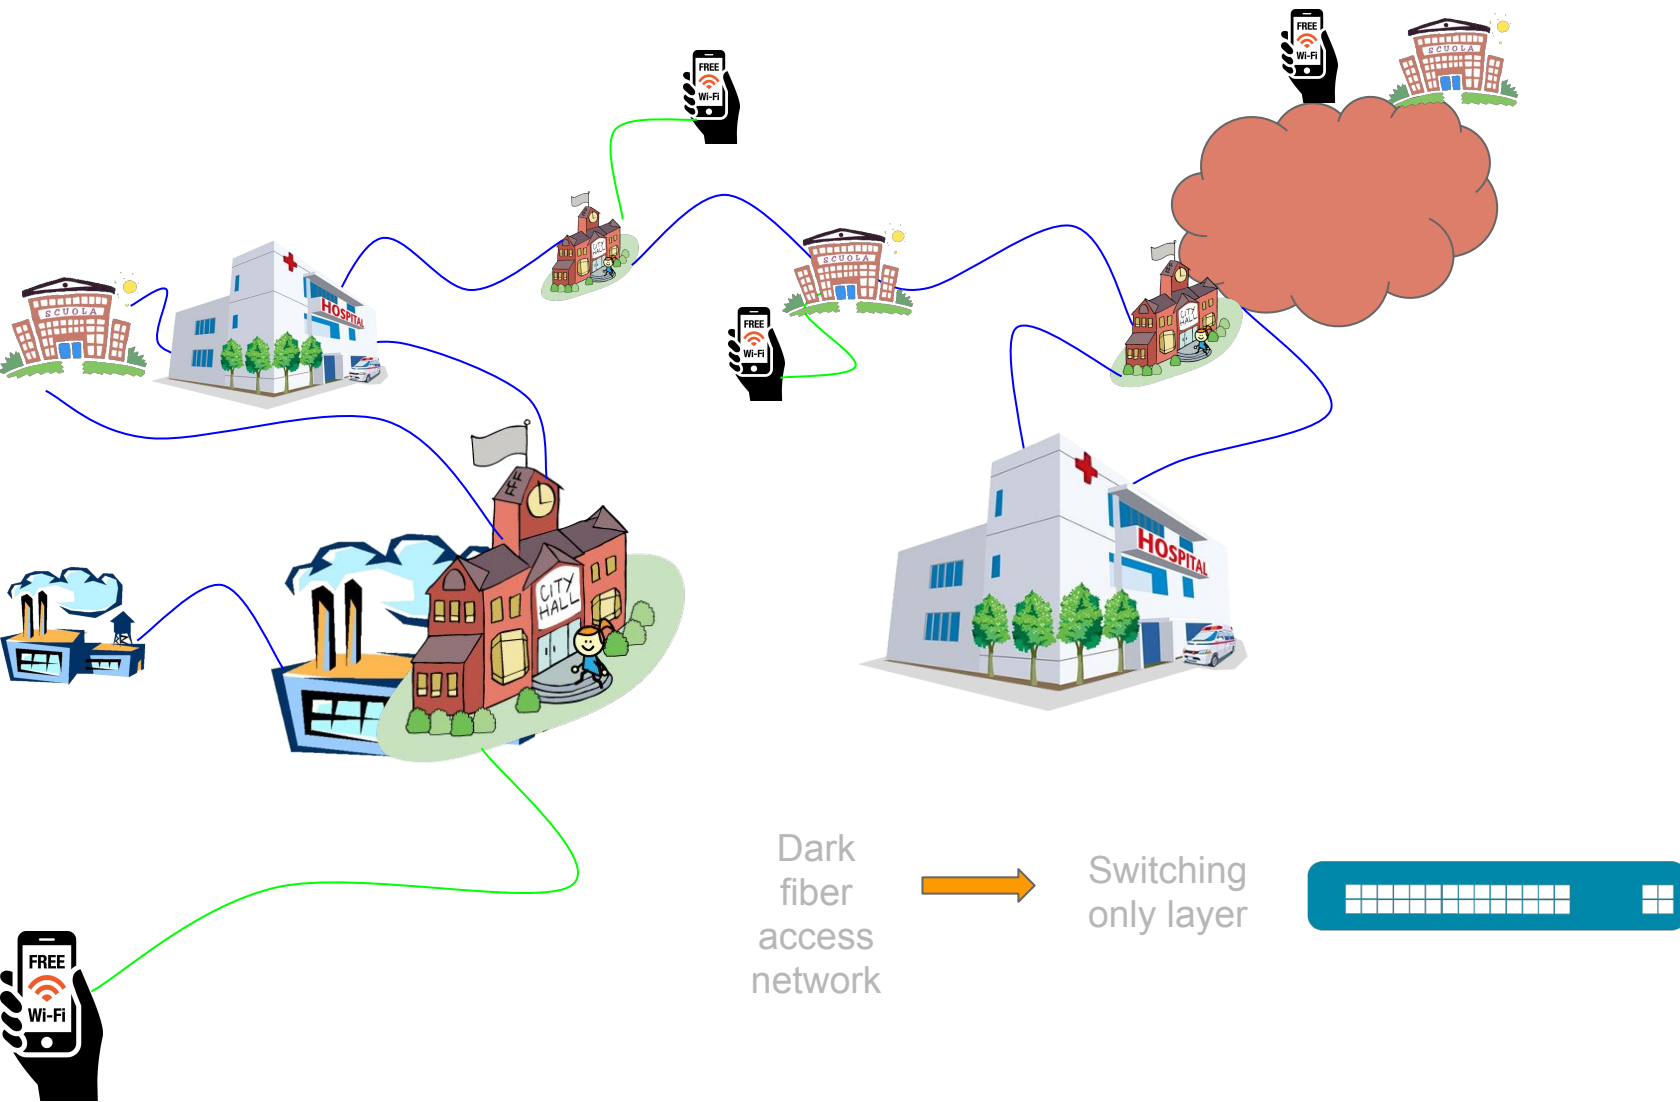

Lepida - la rete

Andrea Odorizzi - Progettazione reti
GARR WS18 - 31 Maggio 2018

Qualche numero

450 Soci --->

> 150 Aziende --->

> 2000 Utenti
(1000 scuole)

350 consegne di
connettività a W-ISP

> 3800 AP serviti

Modelli di erogazione del servizio: target

Modelli di erogazione del servizio

CHAOS

ORDER

Dark [fiber] world

Passive WDM access network

Optical packet transport Layer + MPLS core

Optical packet transport Layer + MPLS core

3 Datacenter:

- DCI : EVPN + OPT link
- today: 4PB, 170 blade (proc v4 / skylake)
- 2020: today x4
- Tier3
- 600 Kw IT load per DC

Lepida networking team

Junos PyEZ

SANET 3

A bit of automation

CorkScrew

select device