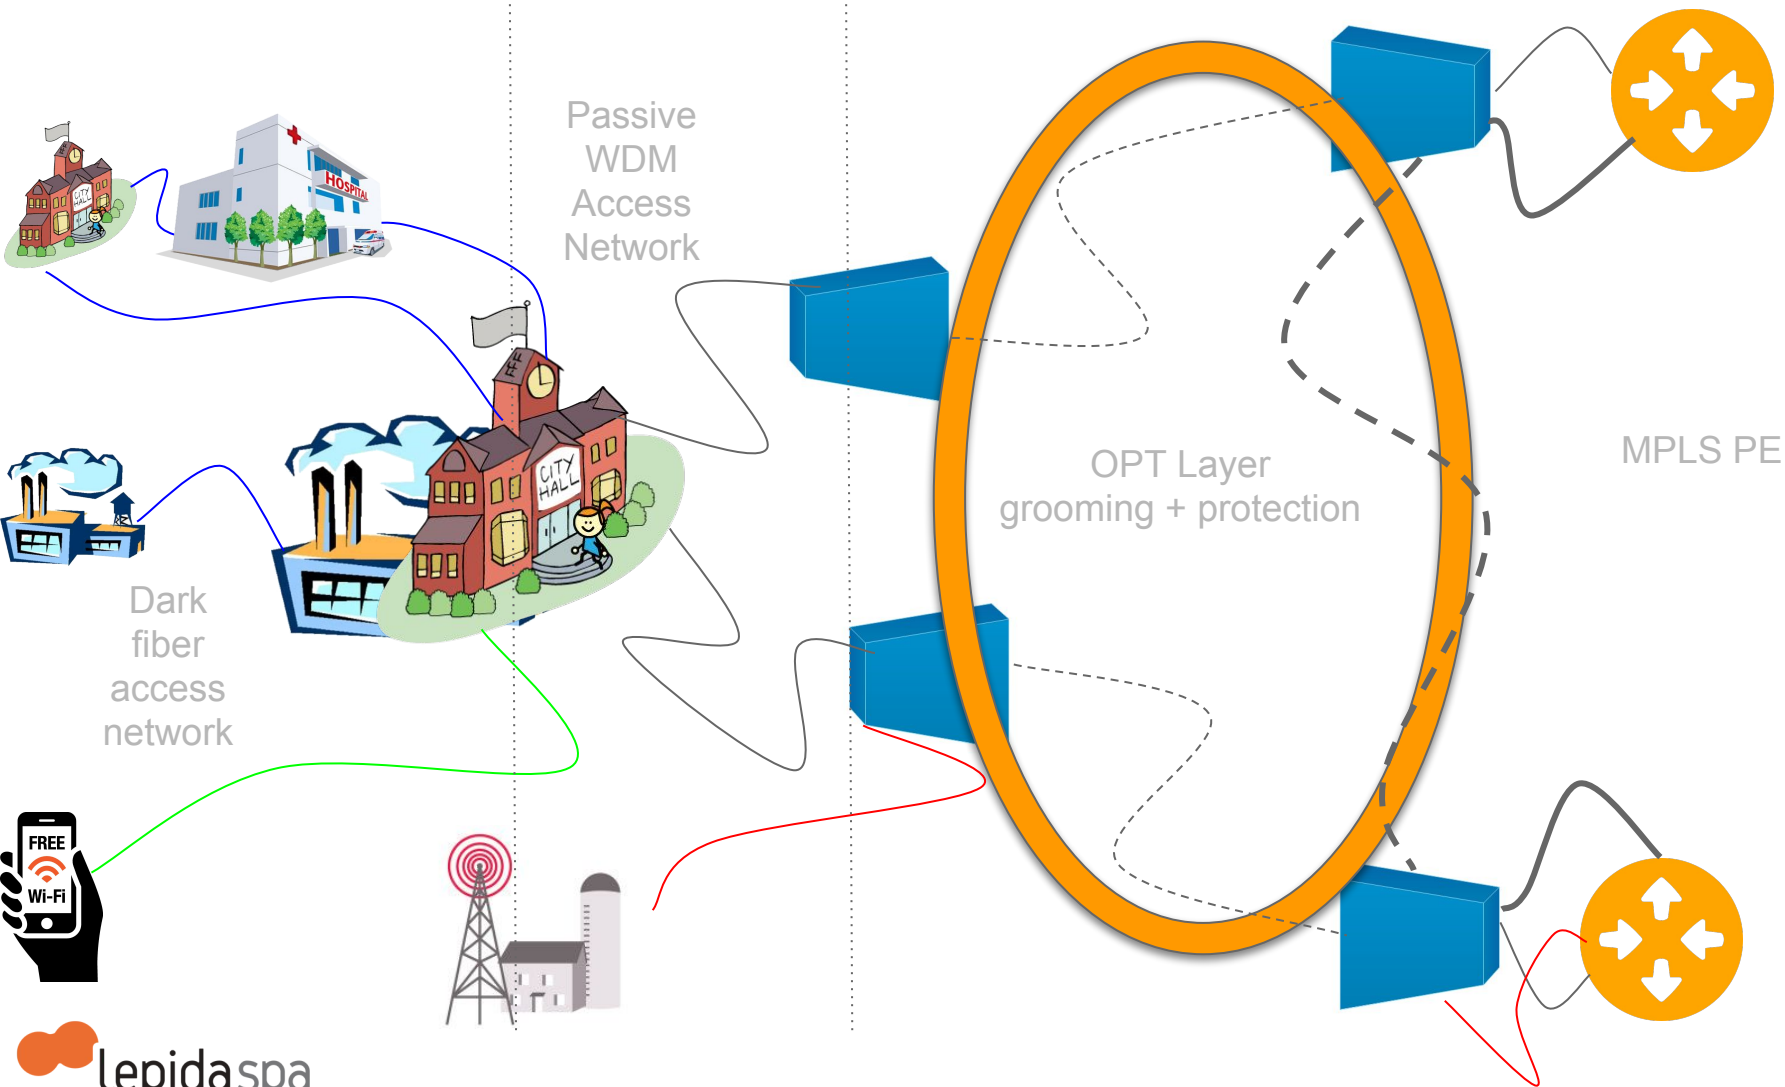

Modelli di erogazione del servizio: target

Modelli di erogazione del servizio

CHAOS

ORDER

Dark [fiber] world

Passive WDM access network

Optical packet transport Layer + MPLS core

Optical packet transport Layer + MPLS core

3 Datacenter:

- DCI : EVPN + OPT link
- today: 4PB, 170 blade (proc v4 / skylake)
- 2020: today x4
- Tier3
- 600 Kw IT load per DC

Lepida networking team

Junos PyEZ

SANET 3

A bit of automation

CorkScrew

select device

Configurazione della description di una unit della interfaccia lo0

Coppia di dispositivi selezionata: mip-02/mip-03 clear

Selezionare la Unit e la Nuova Description

Unit Description [Mostra Differenze](#)