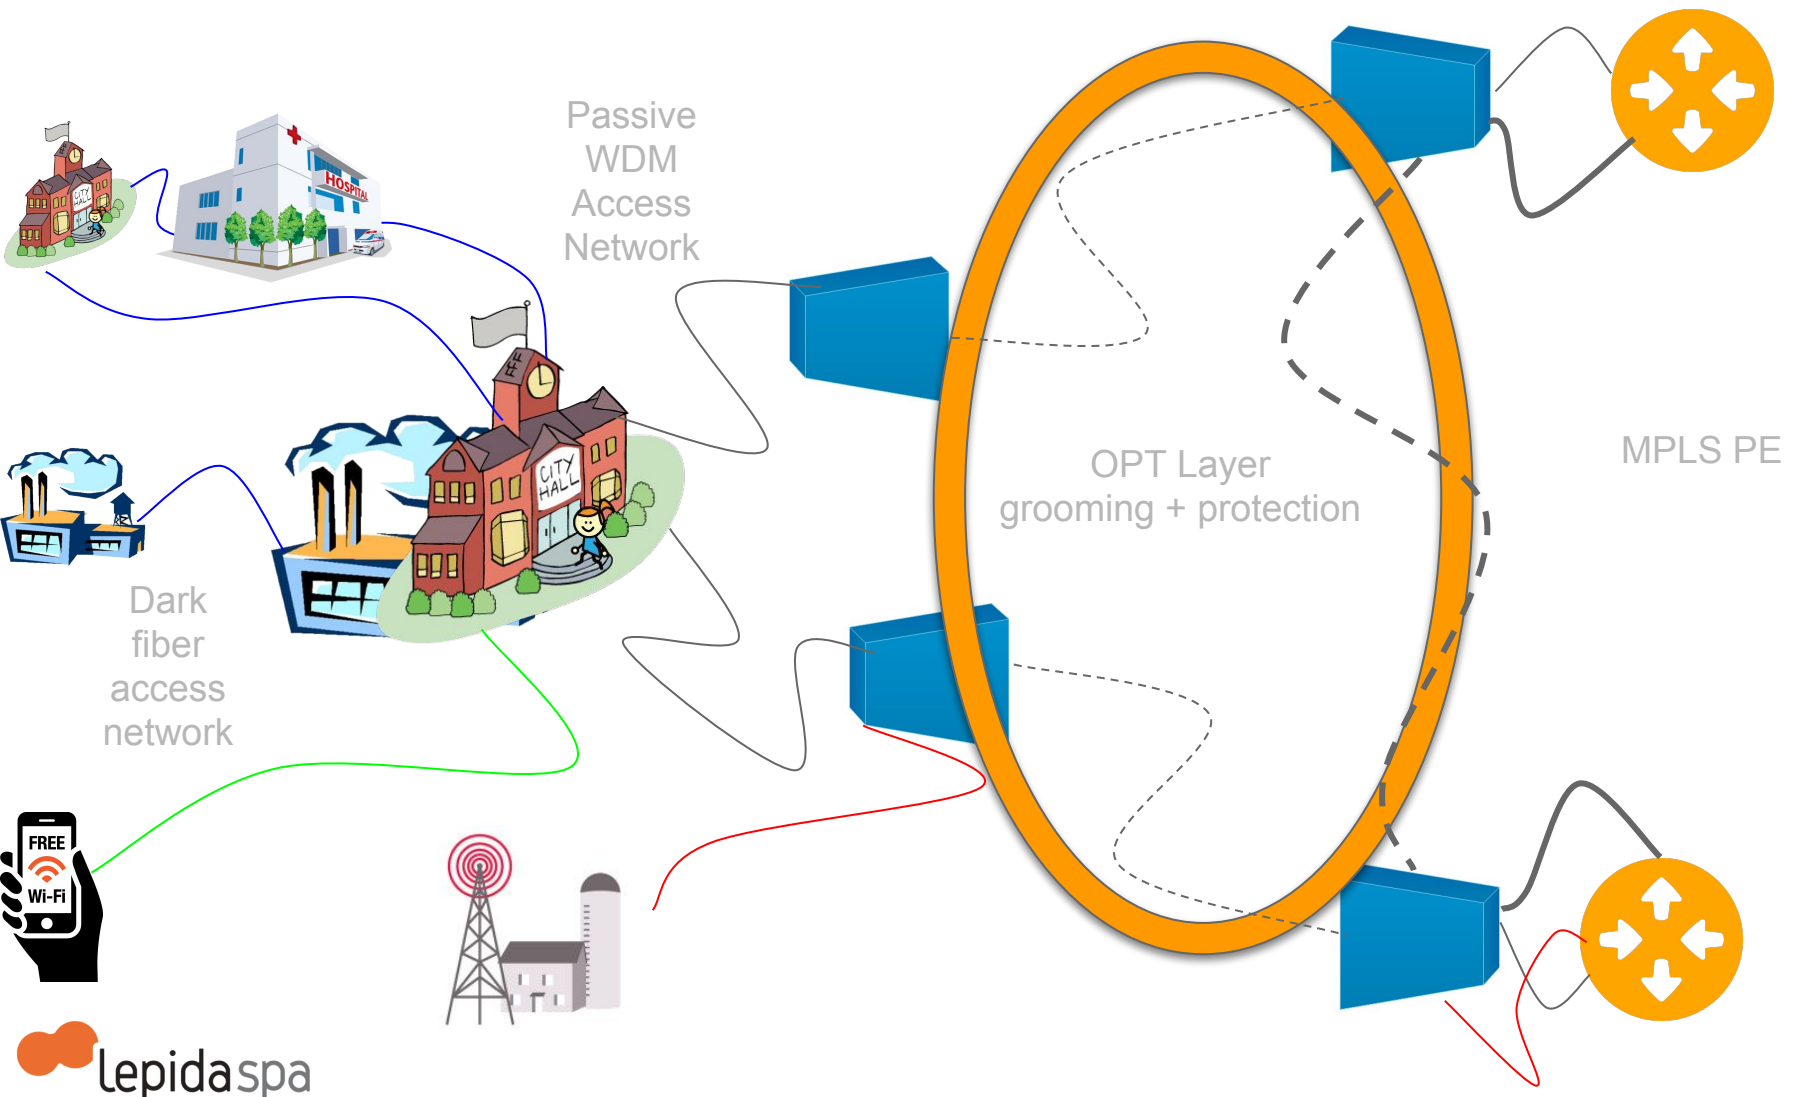

Lepida - la rete

Andrea Odorizzi - Progettazione reti
GARR WS18 - 31 Maggio 2018

Qualche numero

450 Soci --->

> 150 Aziende --->

> 2000 Utenti
(1000 scuole)

350 consegne di
connettività a W-ISP

> 3800 AP serviti

Modelli di erogazione del servizio: target

Modelli di erogazione del servizio

CHAOS

ORDER

Dark [fiber] world

Passive WDM access network

Optical packet transport Layer + MPLS core

Optical packet transport Layer + MPLS core

3 Datacenter:

- DCI : EVPN + OPT link
- today: 4PB, 170 blade (proc v4 / skylake)
- 2020: today x4
- Tier3
- 600 Kw IT load per DC

Lepida networking team

Junos PyEZ

SANET 3

A bit of automation

CorkScrew

select device

Configurazione della description di una unit della interfaccia lo0

Coppia di dispositivi selezionata: mip-02/mip-03 clear

Selezionare la Unit e la Nuova Description

Unit Description [Mostra Differenze](#)