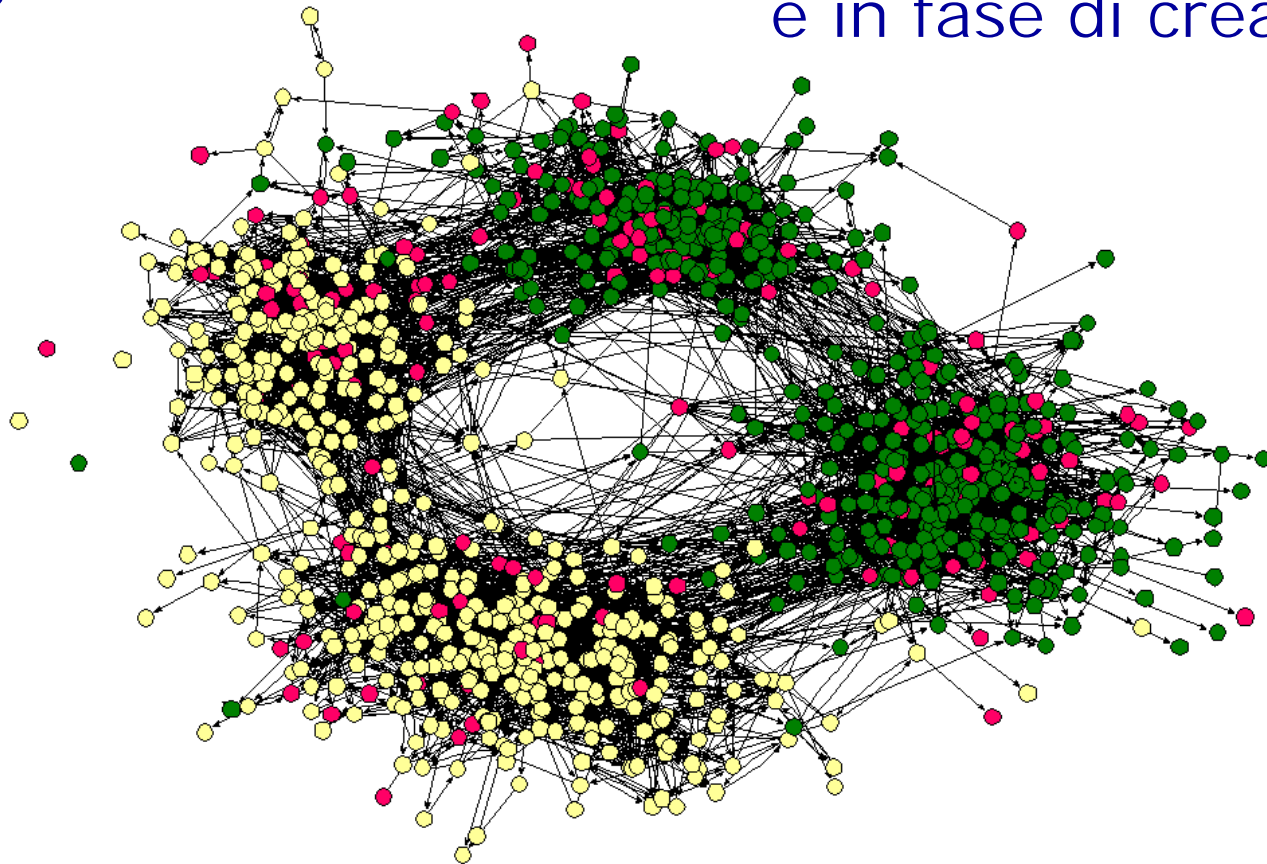

Scuole

Relazioni fra scuole in rete
nel Michigan

Comunità virtuali su
infrastruttura fisica che
è in fase di creazione