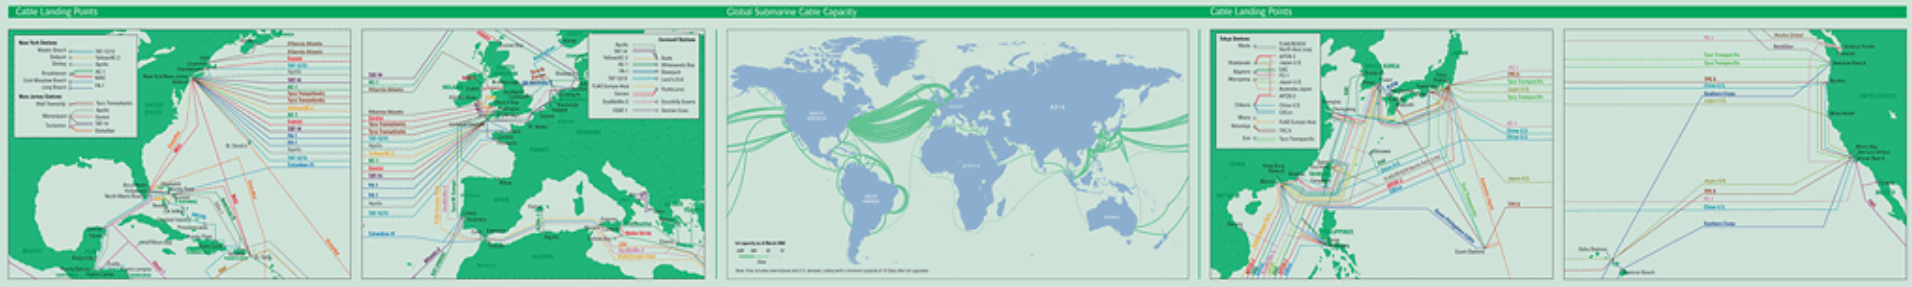

Global Communications Submarine Cable Map 2004

Produced by
TeleGeography Research