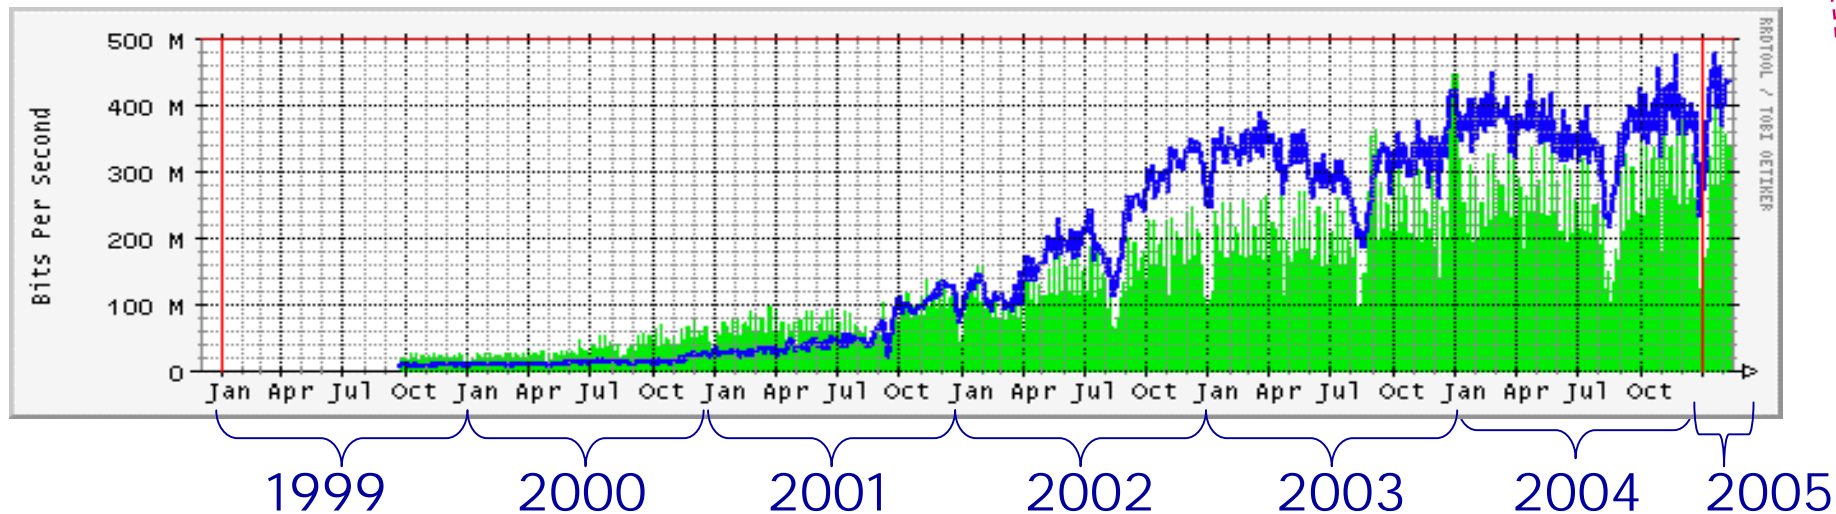

# Il traffico GARR verso General Internet (non di ricerca)

Più di un fattore 2 di crescita ogni anno.

Il 2003 è quasi piatto a causa di limitazioni nella velocità degli accessi.

Da allora stanno aumentando velocemente.