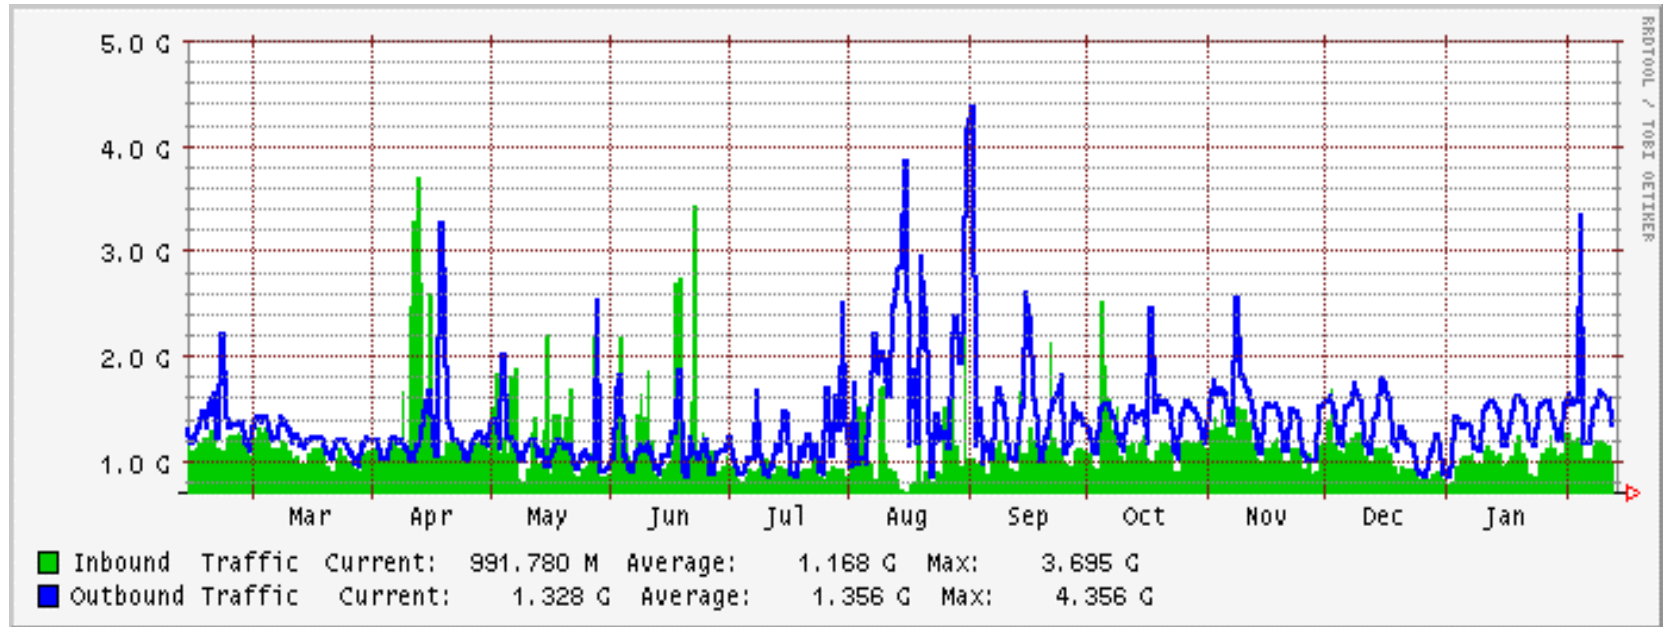

# Il traffico GARR verso General Internet (non di ricerca)

Più di un fattore 2 di crescita ogni anno.

Il 2003 è quasi piatto a causa di limitazioni nella velocità degli accessi.

Da allora stanno aumentando velocemente.

# Traffico costante è ovunque

Linea Denver - Kansas City nel Febbraio 2005 su Abilene

Anche in USA:

- piedistallo costante di 1 Gb/s nelle linee di dorsale
- la regola 80-20% non è più valida ed il traffico tende ad essere uniformemente distribuito