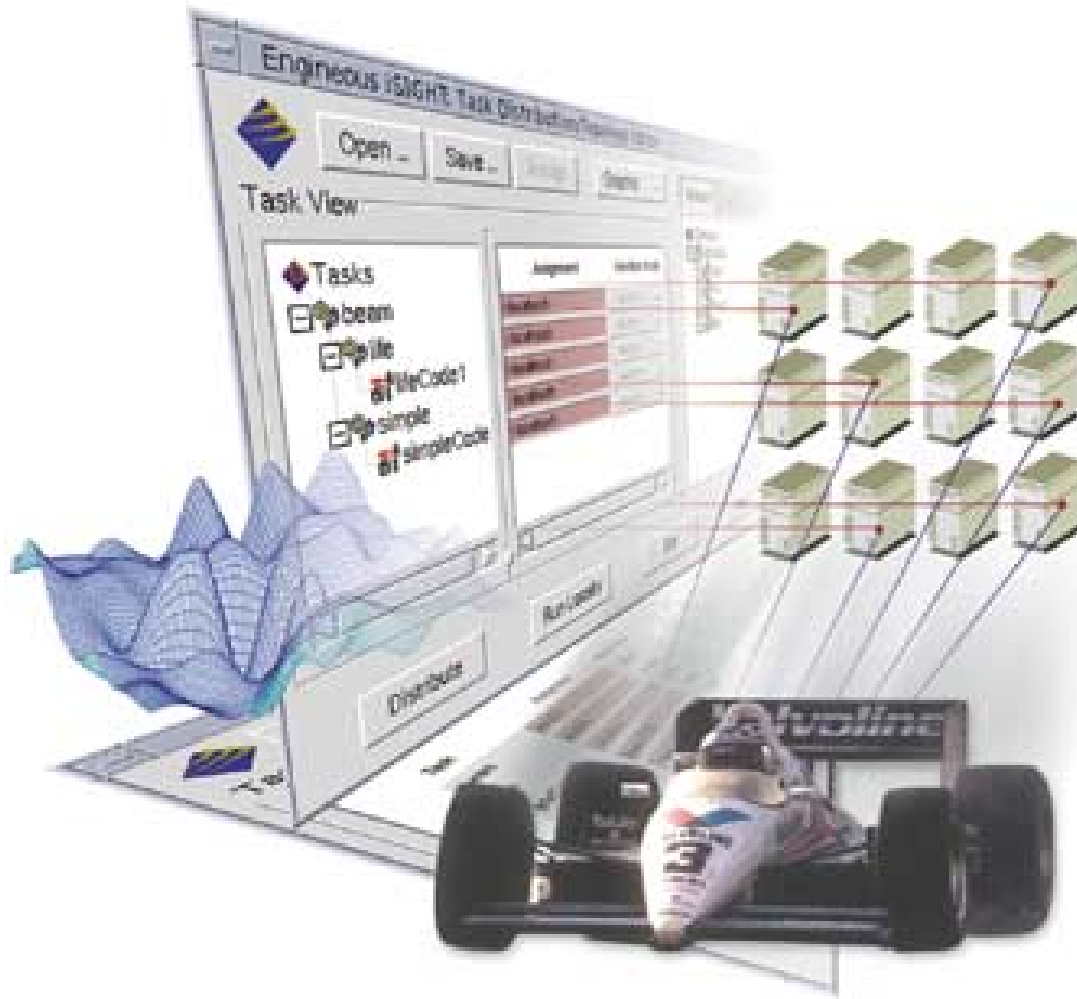

Grids

Risorse
che
collaborano