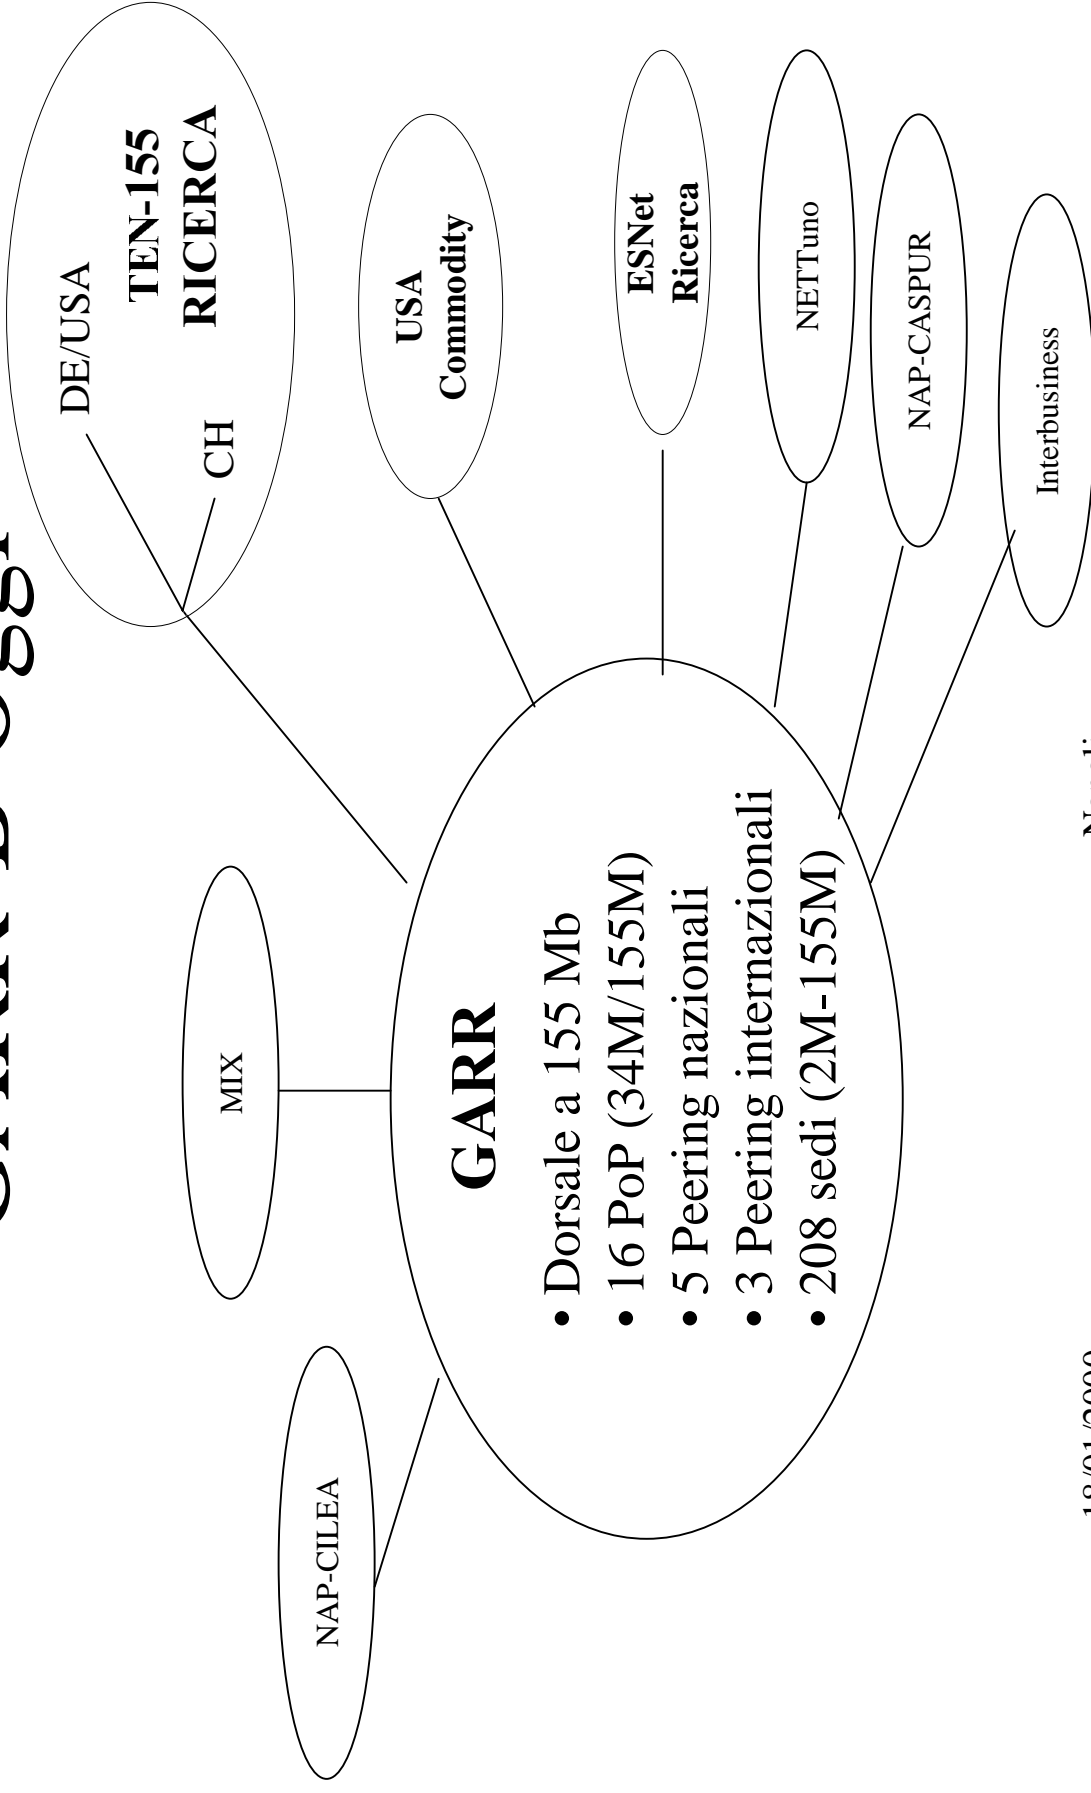

La rete GARR-B

- GARR-B Ieri
- GARR-B Oggi :
 - GARR-B e le connessioni internazionali
 - GARR-B e le connessioni con gli ISP privati
- GARR-B Domani

GARR-B Ieri

GARR-B Oggi

Topologia di GARR-B al 01/00

GARR-B Domani

- Raddoppio di banda verso TEN-155
- Incremento a 155 Mb per il traffico di commodity verso gli USA
- Evoluzioni dei collegamenti con ISP nazionali
- Dopomani: ?