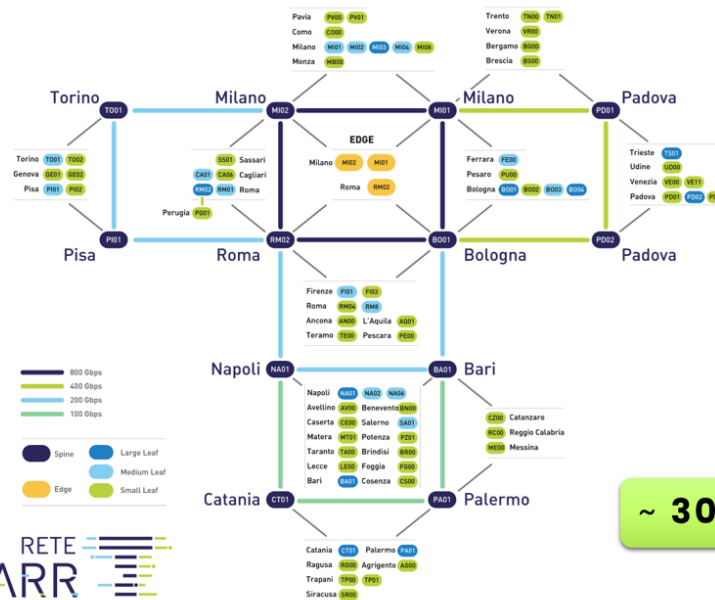

ci siamo lasciati con PACMAN

PACMAN: one step to network automation

Giancarlo Viola
GARR

Novembre 2024

Stato dell'arte

- PTX 10004: **1 di 6**
- PTX 10001-36MR: **2 di 8**
- MX 204: **24 di 80**
- MX 480: **5 di 31**
- MX 304: **5 di 5**
- MX 10003: **1 di 5**
- JRR 200: **4 di 4**

~ 30% sono gestiti da PACMAN

Giancarlo Viola - GARR

23

e poi ?

WORKSHOP GARR 2025

NET MAKERS

Evoluzione del sistema

Estensione dei modelli di servizi di rete supportati