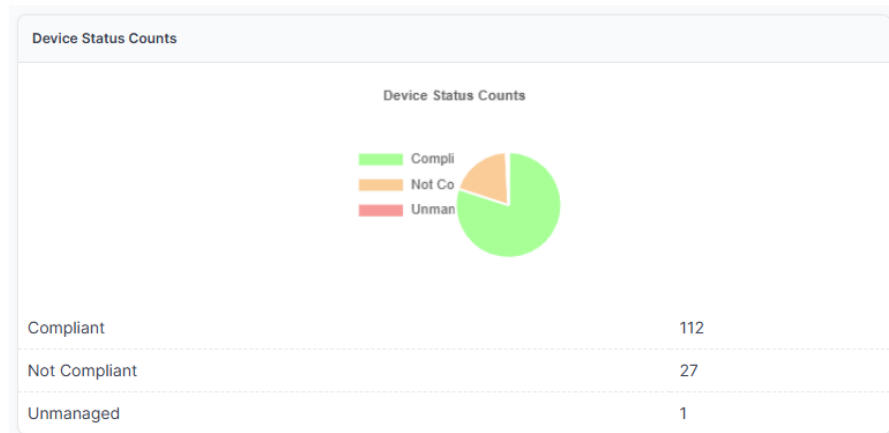

PACMAN Designed Configurations

Results 140

Filters

Quick search

CONFIG	STATUS	DIFF COUNT	RUNNING CONF COMMIT AUTHOR	COMMIT DATE	DEVICE	DEVICE TYPE
rs1.rm02.garr.net	Compliant	0	ercoli	2025-10-08 10:03:42	rs1.rm02	Juniper PTX10004
r12.fi01.garr.net	Compliant	0	capircio	2025-10-01 17:46:01	r12.fi01	Juniper MX204
r11.mb00.garr.net	Compliant	0	petrianni	2025-10-24 16:26:50	r11.mb00	Juniper MX204
r11.mi02.garr.net	Compliant	0	noc_rescue	2025-10-15 18:40:02	r11.mi02	Juniper MX480
r11.ge02.garr.net	Compliant	0	bataloni	2025-09-19 08:54:36	r11.ge02	Juniper MX204
r11.aq04.garr.net	Compliant	0	mora	2025-10-24 08:48:45	r11.aq04	Juniper MX204
re1.rm02.garr.net	Compliant	0	mora	2025-10-08 08:55:04	re1.rm02	Juniper MX10003
r13.na01.garr.net	Compliant	0	mora	2025-09-26 09:12:11	r13.na01	Juniper MX304
r11.mi01.garr.net	Compliant	0	mora	2025-10-08 08:16:19	r11.mi01	Juniper MX204