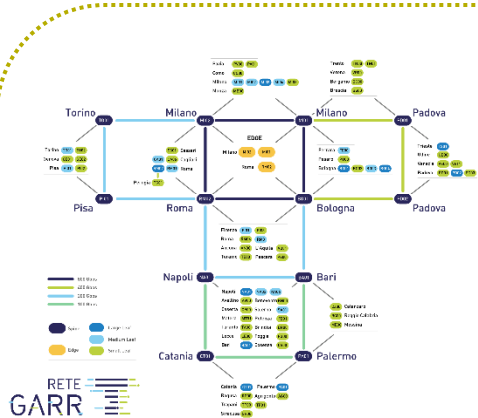

Estensione a tutto il Backbone GARR-T

TUTTI i router del Backbone GARR (140) sono configurati attraverso PACMAN

...PAC party

...ma solo su GARR-T?

WORKSHOP GARR 2025

NET MAKERS

Evoluzione Automazione nei DC

Data Center INFRA
(RM01 - RM02 - RM06 - BA01 - BO06)

Data Center INFRA
(RM01 - RM02 - RM06 - BA01 - BO06)

Evoluzione Automazione nei DC

JUNIPER
NETWORKS

PACMAN-DCN

ARISTA

Data Center INFRA

(RM01 - RM02 - RM06 - BA01 - BO06)

Cloud GARR

(NA02 - CT01 - PA01)

...ma solo su GARR-T e Data Center?

WORKSHOP GARR 2025

NET MAKERS

LAN della Direzione GARR

PACMAN-DIREZIONE

ToDo

WORKSHOP GARR 2025

NET MAKERS

PACMAN Galaxy

PACMAN-GARR-T

Workflow Orchestrator

JUNIPER NETWORKS

ARISTA

CloudVision + AVD